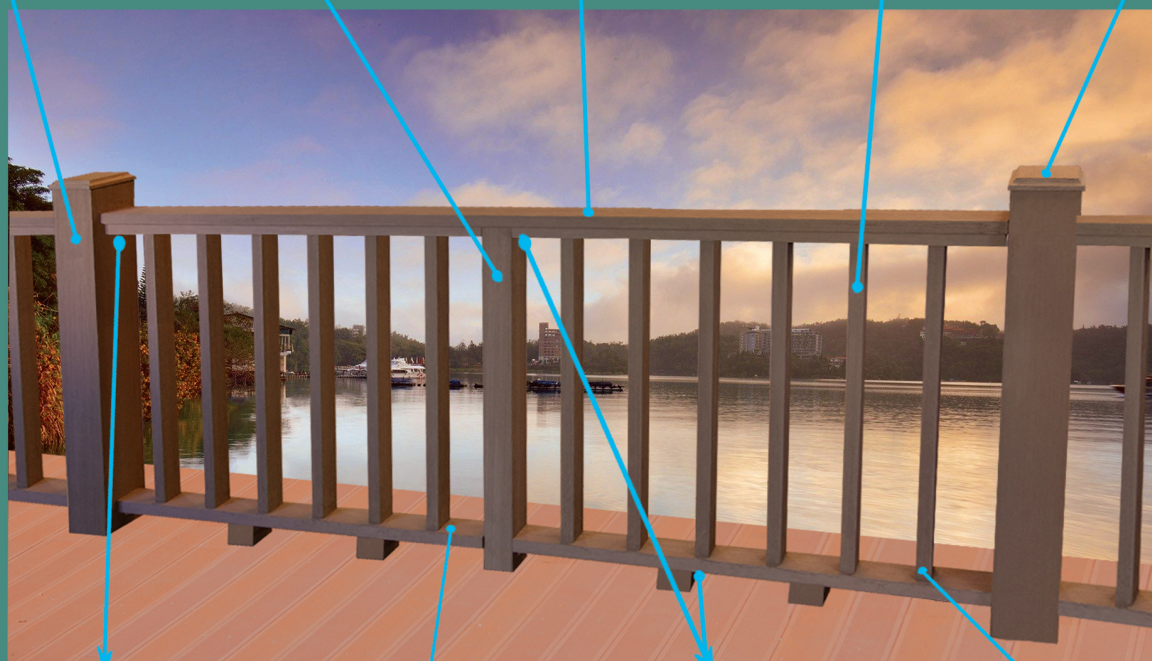

Столб малый
3050 x 70 x 70 мм

Перила
2400 x 86 x 31 мм

Балюсина
2400 x 50 x 30 мм

Крышка
130 x 130 мм

Уголок большой
с втулкой
70 x 35 x 35 мм

Подбалюсенник
2400 x 70 x 35 мм

Малый уголок
16 x 30 x 30 мм

Крепление балюсин
40 x 20 x 24 мм